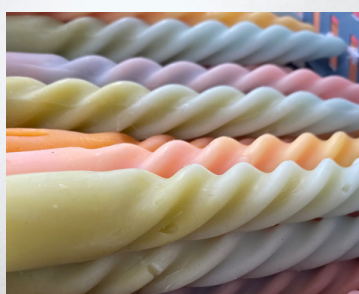

BIVOKSLYS / ALLERGIVENLIGE LYS