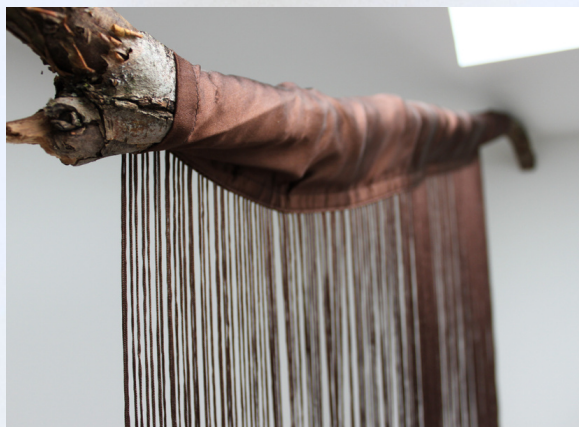

HÆNGENDE ELEMENTER

SANSEGREN

BESKRIVELSE

TRÅDE PÅ SNOR HÆNGT PÅ GREN.

MÅL

1 M. X 2 M.

ANTAL

1 STK. I BRUN

1 STK. I SØLV

TYPE OPHÆNG

GREN HÆNGES OP

FARVE

BRUN & SØLV

OPRINDELSE

FRA GENBRUGSBUTIK I UÅBNET PAKKE

NOTER: